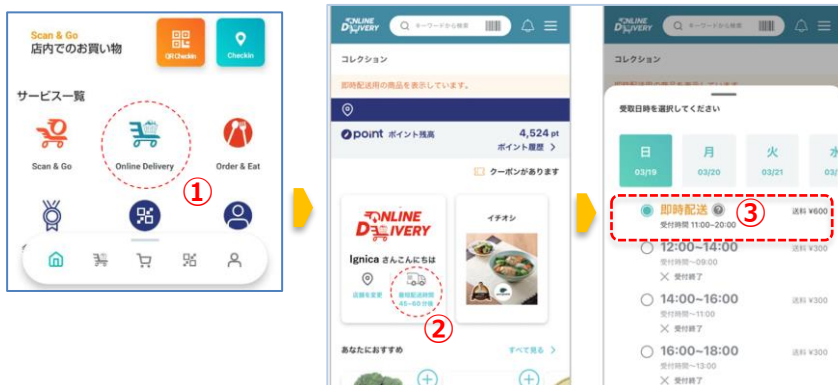

マルエツ 真中店

②フードスクエアカスミ板橋前野町店（東京都板橋区前野町 3-20-1）

サービス受付時間：正午から午後 7 時まで

配送手数料：550 円（税込）

配送エリア：**東京都板橋区**

西台 1 丁目	志村 1～2 丁目	前野町 1～6 丁目	常盤台 1～2 丁目
泉町	大原町	中台 1～2 丁目	

カスミ 板橋前野町店

## 【即時配送サービスの概要】

オンラインデリバリーは、Scan & Go ignica アプリ、または、Web で会員登録の上、ご利用いただけます。

(1) Scan & Go ignica アプリ

<Scan & Go ignica アプリ 画面イメージ>

①「Online Delivery」

（オンラインデリバリー）を選択

②Online Delivery のトップ

ページで最短配送時間の表示を選択