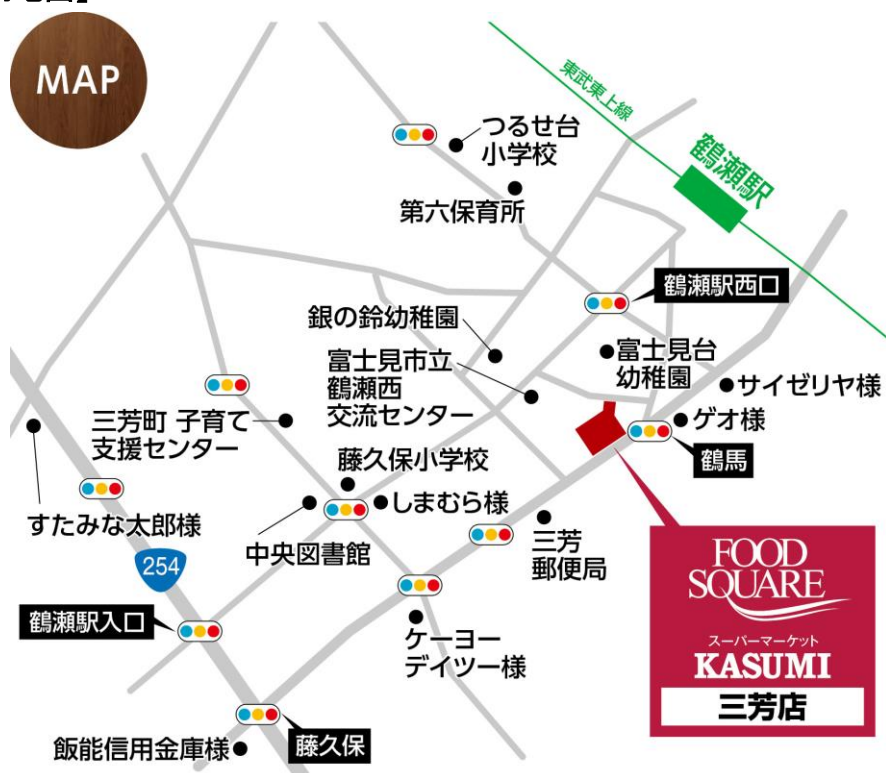

当店のオープンによりカスミの店舗数は、茨城県103店、千葉県37店、埼玉県35店、栃木県8店、群馬県6店、東京都2店、合計191店舗となります。

三芳町には初出店となります。

【店舗概要】

店名	フードスクエアカスミ三芳(みよし)店
開店日	2019年11月29日(金)
所在地	埼玉県入間郡三芳町大字藤久保字俣埜305-1
電話	049-265-6775
アクセス	東武東上線 鶴瀬駅より徒歩7分 関越自動車道 所沢I.Cより車で約20分
店長	齋藤 芳子(さいとう よしこ)
営業時間	9:00~24:00
売場面積	1,820㎡
駐車台数	164台
駐輪台数	258台
年商目標	18億円
従業員数	正社員 23名 パート・アルバイト 40名(7.75時間換算)
主要商圈	1次商圈 5,261世帯(0~0.5km商圈) 2次商圈 11,771世帯(0.5~1km商圈)

◆洋風・和風日配

- ・豆乳やヨーグルトコーナー地域一番の品揃えと、健康を重視した「糖質制限麺」コーナー、機能性大豆コーナーの展開と、オーガニックコーナーや、甘酒や黒酢飲料などコーナー展開します。

◆地域商品

- ・三芳町近郊地域の農家さんが丹精こめて育てた地元野菜コーナーを展開します。また埼玉県のこだわりの米菓や川越土産などを品揃えいたします。

◆その他のサービス

- ・クッキング・コミュニケーションコーナーを設置し、メニューの提案や食の情報を通して地域のお客さまとの交流を深めます。
- ・イートインコーナー51席を設置し、地域コミュニティの活性化にお役立ちいたします。
- ・お客さまをレジでお待たせしないように、商品登録から精算まで全てお客さまご自身が行う「セルフレジ」(12月9日より設置)と、商品登録後、お客さまご自身に精算していただく「お支払いセルフレジ」を導入します。
- ・2020年春より、ご自宅にしながら、パソコン・スマホで生鮮品や日曜雑貨・お酒や冷凍品まで、ご注文品をその日の内にお客さまのご自宅にお届けする「ネットスーパー」をご利用いただけます。

【ご案内地図】

以上